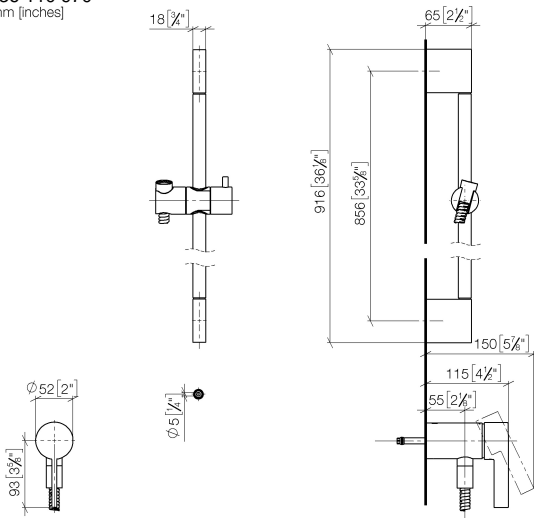

**UP-Einhandbatterie mit integriertem Brauseanschluss mit Duschgarnitur ohne Handbrause - Champagne gebürstet (22kt Gold)**

IMO

36 110 970

- Metallbrauseschlauch 1750 mm mit integriertem Verdreherschutz
- Wandrohr mit Schieber
- Rohrdurchmesser 18 mm

**UP-Einhandbatterie mit integriertem Brauseanschluss mit Duschgarnitur ohne Handbrause - Champagne gebürstet (22kt Gold)**

IMO

36 110 970  
mm [inches]

36 110 970

Ersatzteile für die  
anderen  
Oberflächenvarianten  
finden Sie hier:  
Chrom

### Ersatzteilstückliste

| Nr. | Artikelnummer      | Benennung  | Verbaumenge | Lieferzeit |
|-----|--------------------|--|-------------|------------|
| 1   | 05 17 20 726 02 90 | Befestigungssatz   | 1           | 2          |
| 2   | 09 31 11 049 90    | Stift  | 2           | 2          |
| 3   | 04 31 11 113 00 90 | Stift  | 2           | 2          |
| 4   | 08 17 97 054-46    | Halter   | 2           | 30         |
| 5   | 90 28 22 597 00-46 | Halter   | 1           | 30         |
| 6   | 28 322 970-46      | Metall-Brauseschlauch 1/2" x 3/8" x 1750 mm -<br>Champagne gebürstet (22kt Gold)         | 1           | 30         |
| 7   | 12 580 970-46      | Schieber - Champagne gebürstet (22kt Gold)   | 1           | 30         |
| 9   | 36 050 970-46      | UP-Einhandbatterie mit integriertem Brauseanschluss -<br>Champagne gebürstet (22kt Gold) | 1           | 30         |