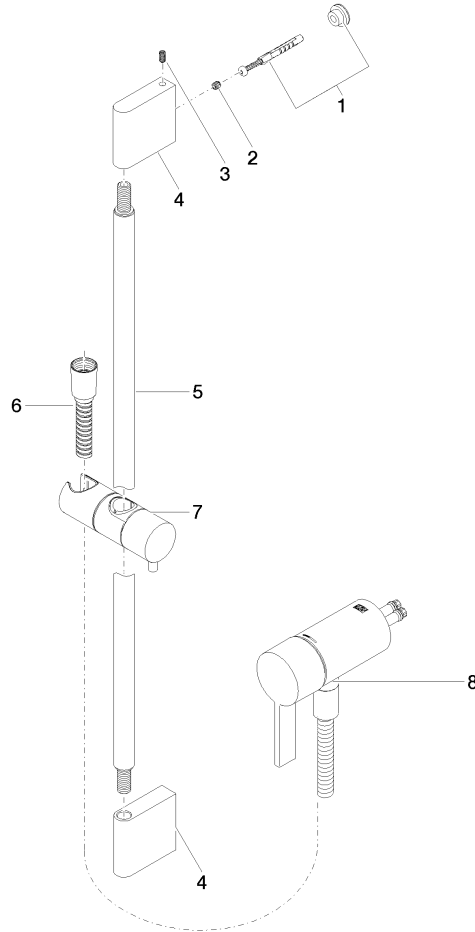

**UP-Einhandbatterie mit integriertem Brauseanschluss mit Duschgarnitur ohne Handbrause - Champagne gebürstet (22kt Gold)**

IMO

36 110 970

- Metallbrauseschlauch 1750 mm mit integriertem Verdreherschutz
- Wandrohr mit Schieber
- Rohrdurchmesser 18 mm

**UP-Einhandbatterie mit integriertem Brauseanschluss mit Duschgarnitur ohne Handbrause - Champagne gebürstet (22kt Gold)**

IMO

36 110 970  
mm [inches]

36 110 970

Ersatzteile für die  
anderen  
Oberflächenvarianten  
finden Sie hier:  
Chrom

### Ersatzteilstückliste

| Nr. | Artikelnummer      | Benennung  | Verbaumenge | Lieferzeit |
|-----|--------------------|--|-------------|------------|
| 1   | 05 17 20 726 02 90 | Befestigungssatz   | 1           | 2          |
| 2   | 09 31 11 049 90    | Stift  | 2           | 2          |
| 3   | 04 31 11 113 00 90 | Stift  | 2           | 2          |
| 4   | 08 17 97 054-46    | Halter   | 2           | 30         |
| 5   | 90 28 22 597 00-46 | Halter   | 1           | 30         |
| 6   | 28 322 970-46      | Metall-Brauseschlauch 1/2" x 3/8" x 1750 mm -<br>Champagne gebürstet (22kt Gold)         | 1           | 30         |
| 7   | 12 580 970-46      | Schieber - Champagne gebürstet (22kt Gold)   | 1           | 30         |
| 9   | 36 050 970-46      | UP-Einhandbatterie mit integriertem Brauseanschluss -<br>Champagne gebürstet (22kt Gold) | 1           | 30         |